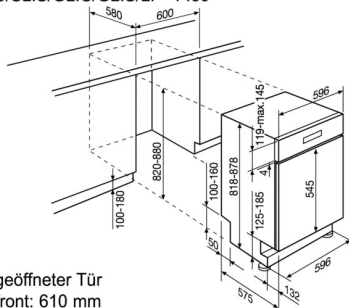

Technische Daten

Blendenfarbe / Bedienblendenfarbe	Schwarz
Massgedecke	13
Energieeffizienzklasse (A-G)	E
Energieverbrauch / 100 Zyklen (kWh)	94
Energieverbrauch / 1 Zyklus (kWh)	0.936
Wasserverbrauch / 1 Zyklus Eco (l)	10.5
Programmdauer / Eco (h:min)	3:55
Geräuschpegel dB(A)	44
Geräuschklasse (A-D)	B
Ablaufschlauch (cm)	180
Gerätehöhe (mm)	818
Gerätebreite (mm)	596
Gerätetiefe (mm)	575
Absicherung (A)	10
Frequenz (Hz)	50
Netz-Spannung (V)	220-240
Nettogewicht (kg)	39.88
Herkunftsland	IT
Artikelnummer / PNC	911 424 446
EAN Nummer	7332543671106
Product Partner Code	-
Bruttopreis inkl. MwSt. CHF (UPE)	2500.00
Bruttopreis exkl. MwSt. CHF (UPE)	2321.25
VRG inkl. MwSt. CHF	10.77
VRG exkl. MwSt. CHF	10.00

GA60SLIC/SLIS/GLIC/GLIS/LI + F160